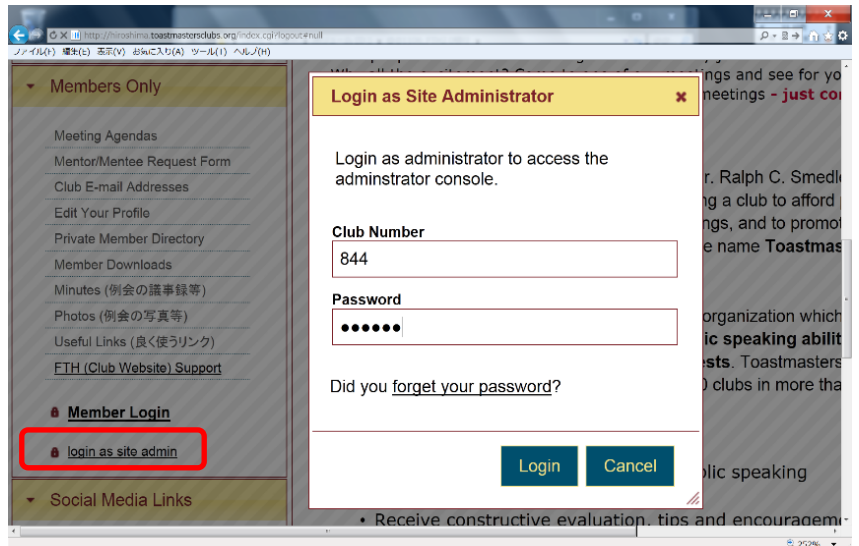

Administrator としてログイン

1. <http://xxx.toastmastersclubs.org/>

の、Member Only>Login as site admin から、クラブ番号とパスワードを入れて、ログインする。

2. launch admin console というメニューが現われるので、それをクリックすると、Site administration 画面が表示される。